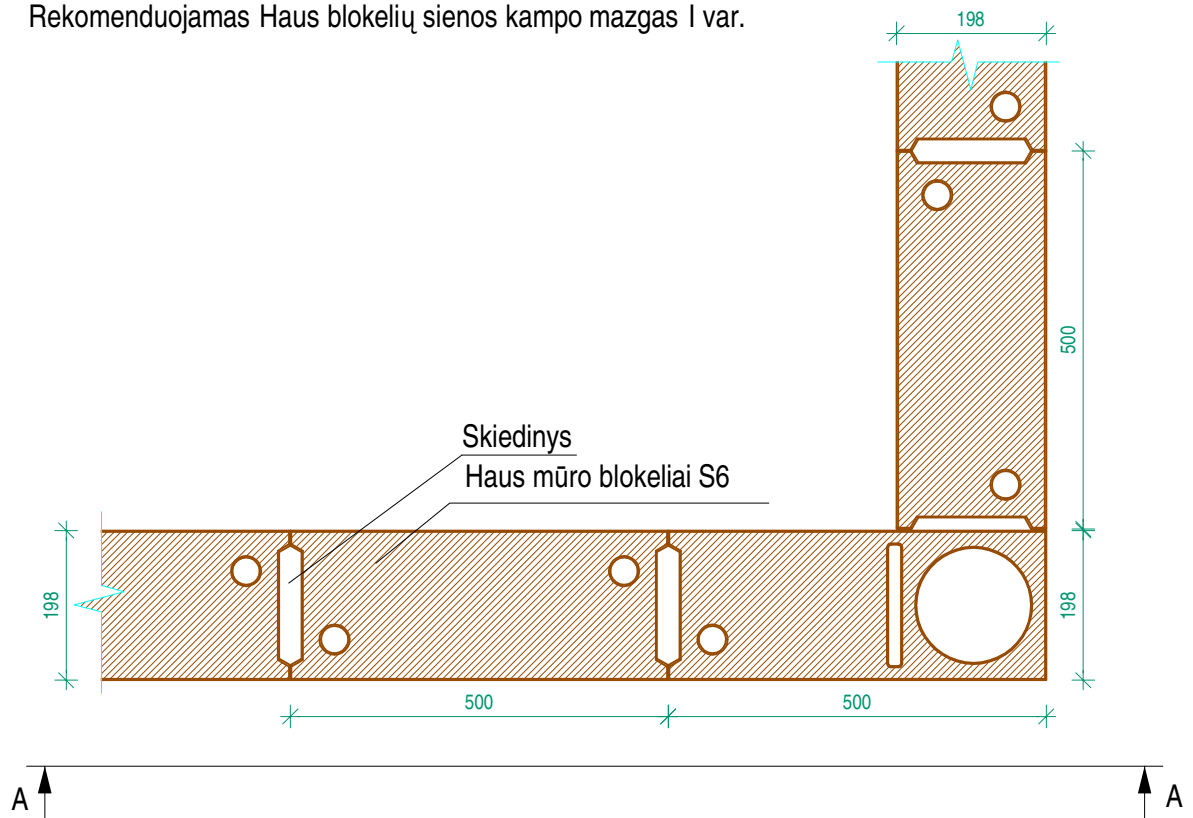

Rekomenduojamas Haus blokelių sienos kampo mazgas I var.

Pjūvis A-A

 Haus

www.vbg.lt

Rekomenduojamas Haus blokelių sienos kampo mazgas var.

S6

S6 (K1, K2)

2009-04-16