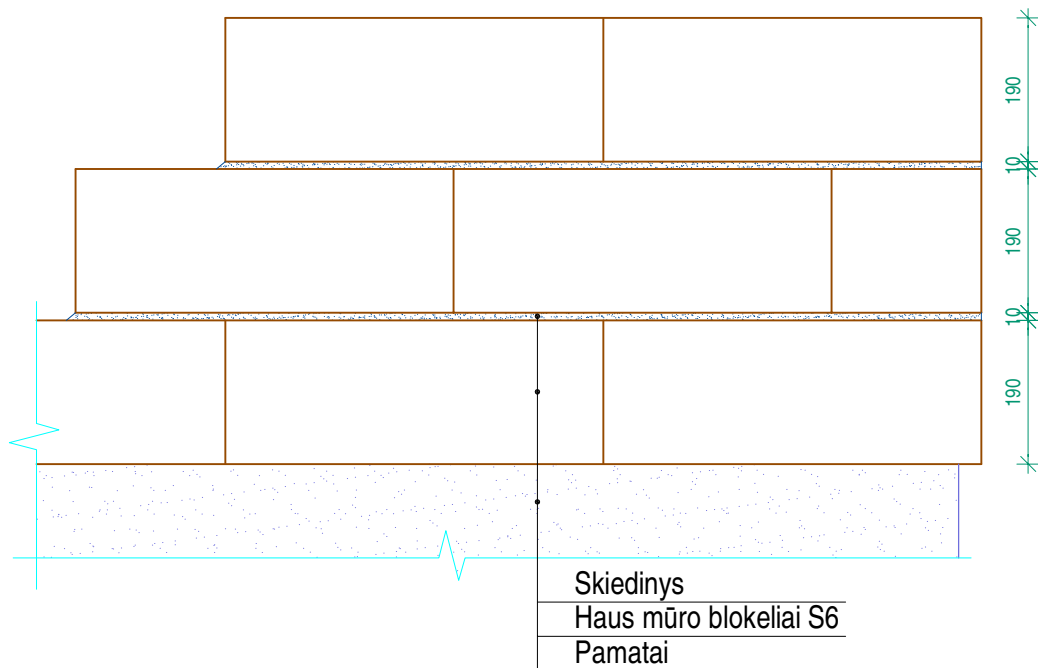

Rekomenduojamas Haus blokelių sienos kampo mazgas I var.

Pjūvis A-A

 Haus

www.vbg.lt

Rekomenduojamas Haus blokelių sienos kampo mazgas var.

S6

S6 (K1, K2)

2009-04-16