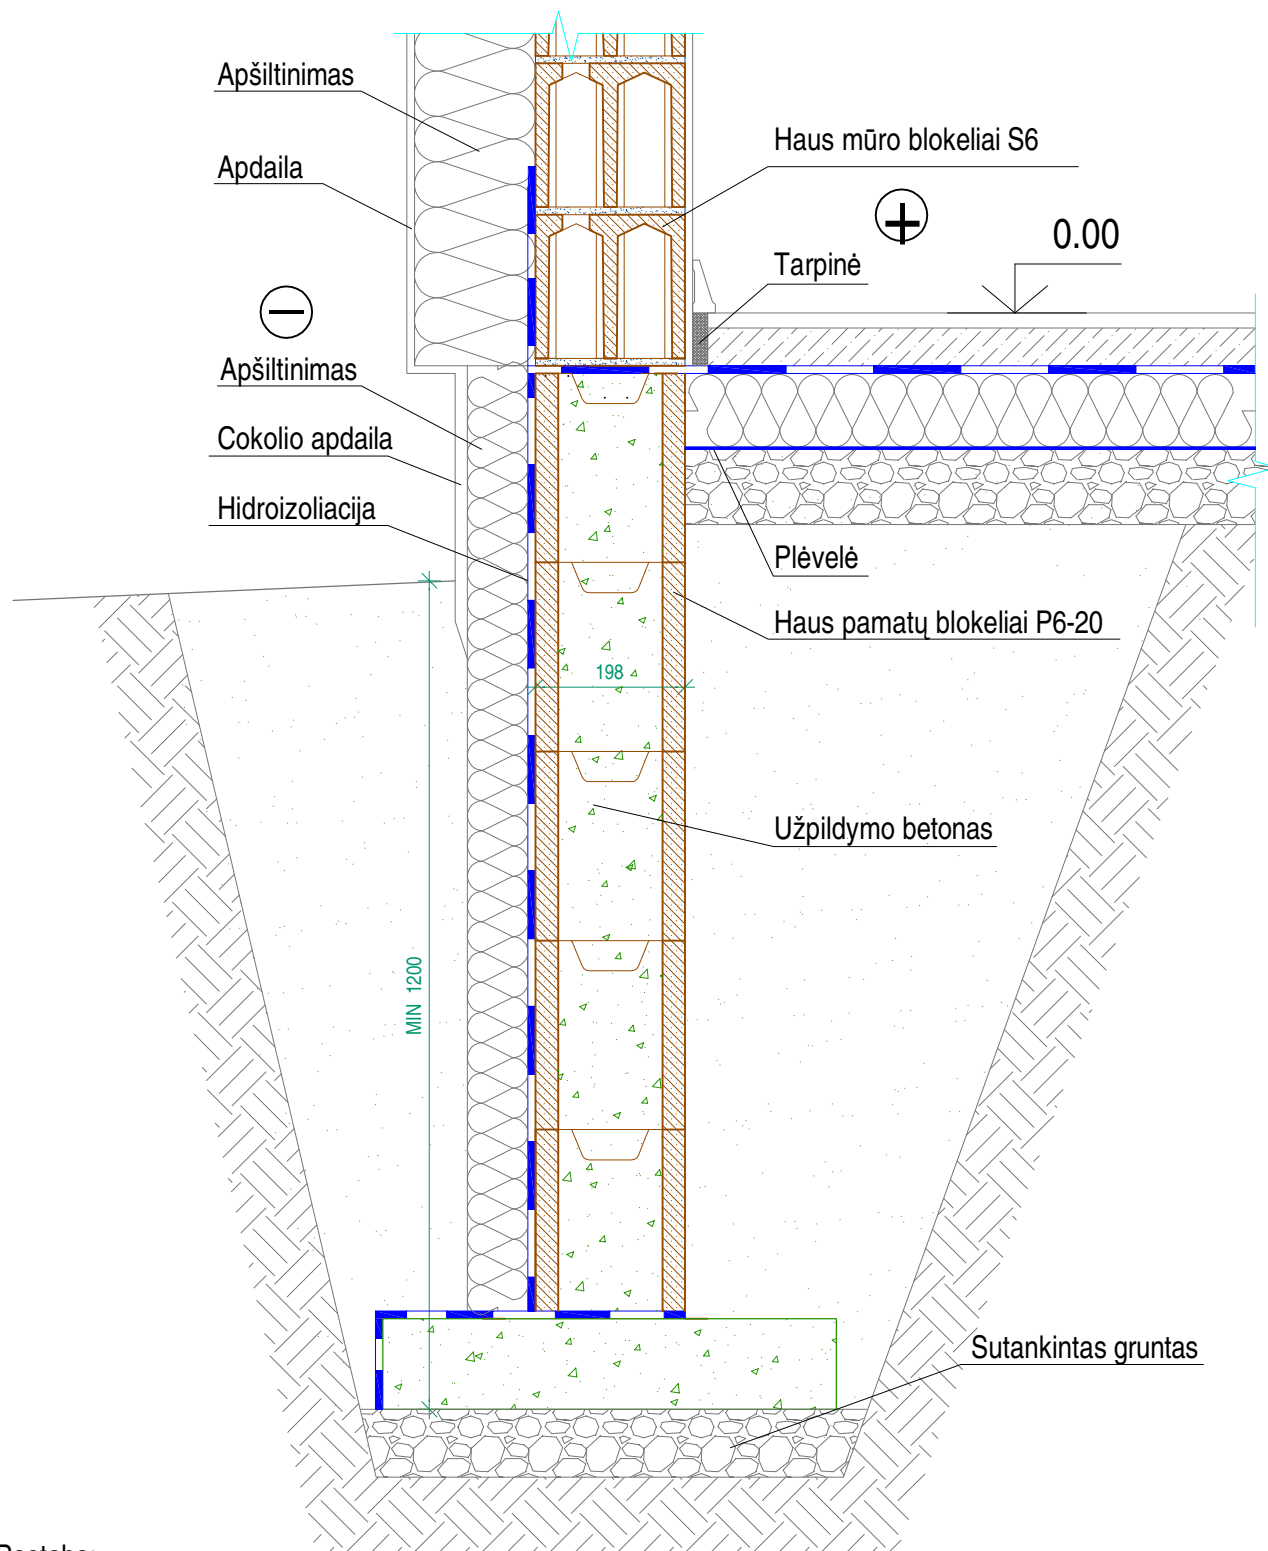

Rekomenduojamas Haus blokelių juostinių pamatų 20 cm pločio mazgas

Pastaba:

1. Pamatų papėdės matmenis parenka konstruktorius konkrečiam projektui.

 Haus

www.vbg.lt

Rekomenduojamas Haus blokelių juostinių pamatų 20 cm pločio mazgas